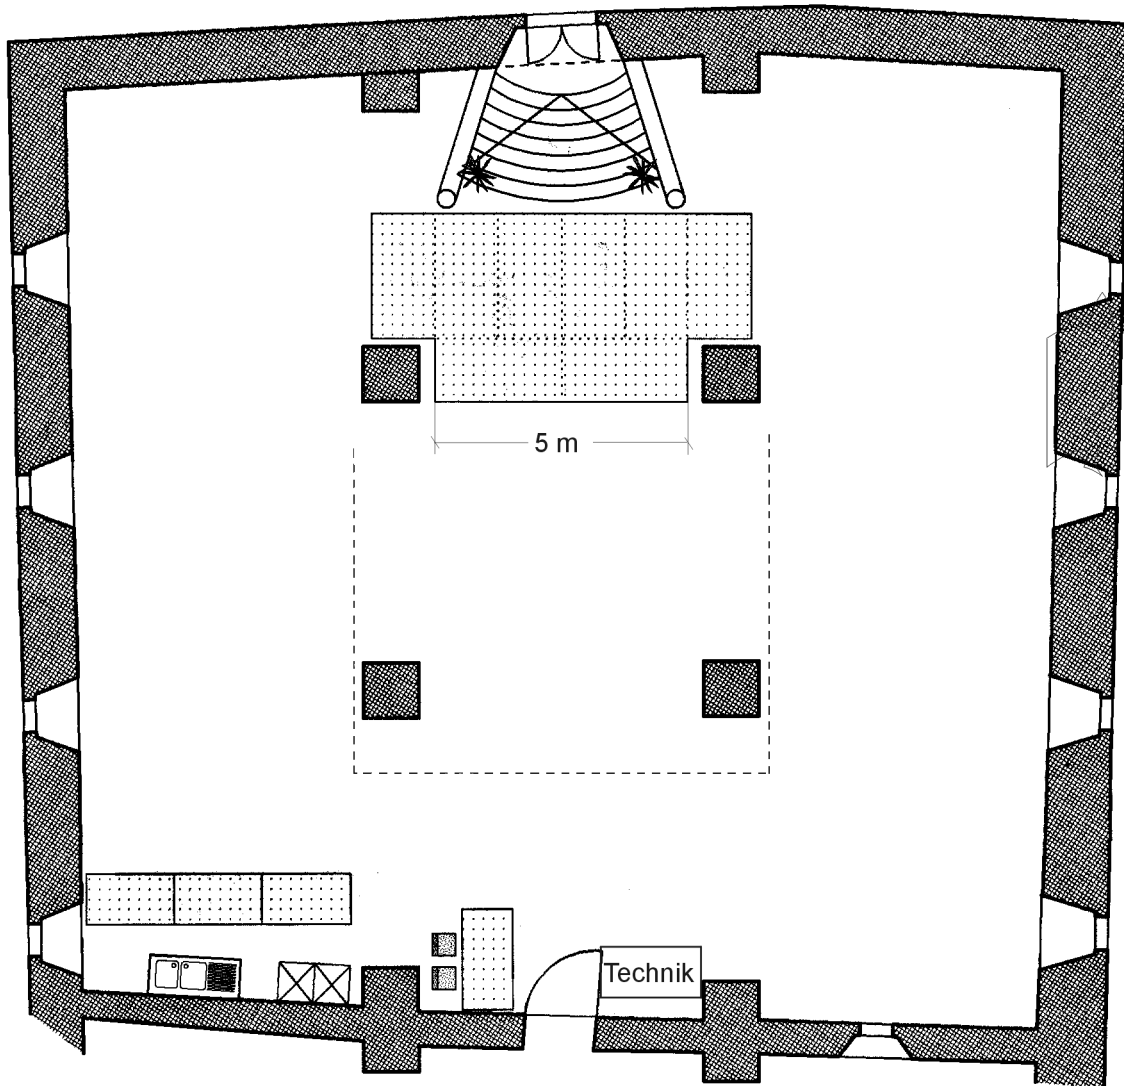

jazz

CLUB REGENSBURG

Jazzclub Regensburg e.V.
Bertoldstr. 9 • 93047 Regensburg
Tel.: +49 941 563375
technik@jazzclub-regensburg.de